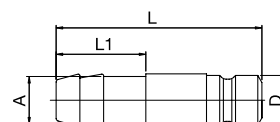

90° Male Plug

S	Series	↔	A	D	L	L1	L2	SW	VPE
⑥	20	20NM10/90	M10x1	9,5	27	9	28,5	11	25
		20NR1/8/90	R1/8	9,5	27	9	28,5	11	25
		20NR1/4/90	R1/4	9,5	27	9	28,5	11	25
⑨	30	30NR1/4/90	R1/4	13,5	34	9	32	15	25
		30NR3/8/90	R3/8	13,5	34	9	32	15	25

Hosetail Plug

S	Series	↔	A	D	L	L1	SW	VPE
⑥	20	20N10	10	9,5	39	22		25
⑨	30	30N13	13	13,5	41	21		25
⑯	50	50N19	19	20	91	46		10

Female Plug

S	Series	↔	A	D	L	L1	SW	VPE
⑥	20	20NR1/8I	G1/8	9,5	28	11	13	25
		20NR1/4I	G1/4	9,5	32	13	16	25
		20NR3/8I	G3/8	9,5	34	13	19	25
⑨	30	30NR1/4I	G1/4	13,5	37	13	16	25
		30NR3/8I	G3/8	13,5	39	13	19	25