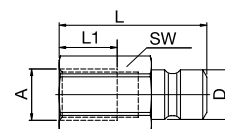

90° Male Plug

S	Series	↔	A	D	L	L1	L2	SW	VPE
⑥	20	20NM10/90	M10x1	9,5	27	9	28,5	11	25
		20NR1/8/90	R1/8	9,5	27	9	28,5	11	25
		20NR1/4/90	R1/4	9,5	27	9	28,5	11	25
⑨	30	30NR1/4/90	R1/4	13,5	34	9	32	15	25
		30NR3/8/90	R3/8	13,5	34	9	32	15	25

Hosetail Plug

S	Series	↔	A	D	L	L1	SW	VPE
⑥	20	20N10	10	9,5	39	22		25
⑨	30	30N13	13	13,5	41	21		25
⑯	50	50N19	19	20	91	46		10

Female Plug

S	Series	↔	A	D	L	L1	SW	VPE
⑥	20	20NR1/8I	G1/8	9,5	28	11	13	25
		20NR1/4I	G1/4	9,5	32	13	16	25
		20NR3/8I	G3/8	9,5	34	13	19	25
⑨	30	30NR1/4I	G1/4	13,5	37	13	16	25
		30NR3/8I	G3/8	13,5	39	13	19	25