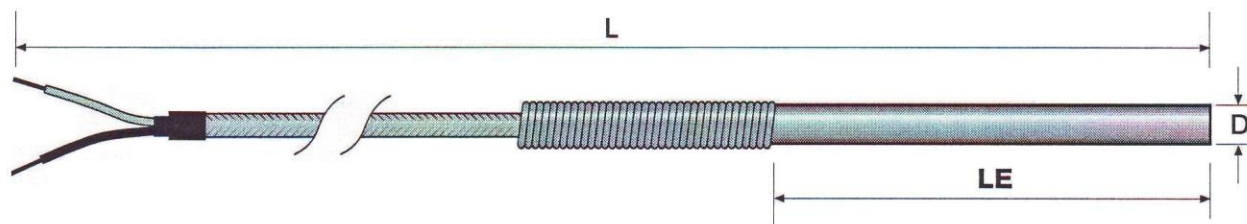

# TERMOCOPPIE LISCE

CODICE	ELEMENTO SENSIBILE	DIAMETRO	LUNGHEZZA LE	LUNGHEZZA CAVI
18TCLI 03	Fe-Co	3	25	2 metri
18TCLI 04	Fe-Co	4	15	2 metri
			30	2 metri
			40	2 metri
			50	2 metri
18TCLI 05	Fe-Co	5	15	2 metri
			30	2 metri
			40	2 metri
			50	2 metri
18TCLI 06	Fe-Co	6	15	2 metri
			30	2 metri
			40	2 metri
			50	2 metri
18TCLI 08	Fe-Co	8	15	2 metri
			30	2 metri
			40	2 metri
			50	2 metri

# TERMOCOPPIE AD OCCHIELLO

CODICE	ELEMENTO SENSIBILE	DIAMETRO	LUNGHEZZA CAVI
18TCOCC 04	Fe-Co	4	2 metri
18TCOCC 05	Fe-Co	5	2 metri
18TCOCC 06	Fe-Co	6	2 metri