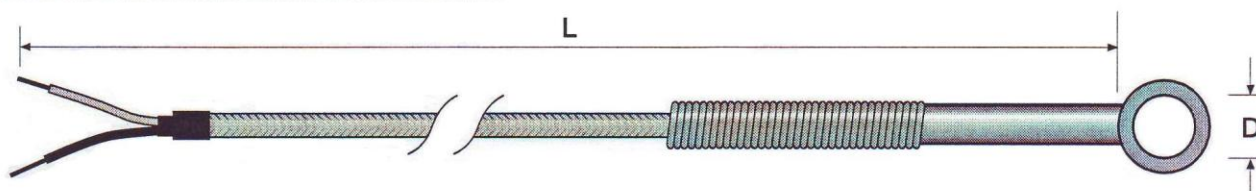

# TERMOCOPPIE LISCE

CODICE	ELEMENTO SENSIBILE	DIAMETRO	LUNGHEZZA LE	LUNGHEZZA CAVI
18TCLI 03	Fe-Co	3	25	2 metri
18TCLI 04	Fe-Co	4	15	2 metri
			30	2 metri
			40	2 metri
			50	2 metri
18TCLI 05	Fe-Co	5	15	2 metri
			30	2 metri
			40	2 metri
			50	2 metri
18TCLI 06	Fe-Co	6	15	2 metri
			30	2 metri
			40	2 metri
			50	2 metri
18TCLI 08	Fe-Co	8	15	2 metri
			30	2 metri
			40	2 metri
			50	2 metri

# TERMOCOPPIE AD OCCHIELLO

CODICE	ELEMENTO SENSIBILE	DIAMETRO	LUNGHEZZA CAVI
18TCOCC 04	Fe-Co	4	2 metri
18TCOCC 05	Fe-Co	5	2 metri
18TCOCC 06	Fe-Co	6	2 metri